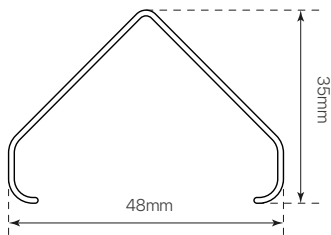

colgador
Marseille
ficha técnica
datasheet

ref. 5551480

Nombre / Name	Colgador estancia Marseille
Referencia / Reference	5551480
Materiales / Materials	Acero
Difusor / Diffuser	-
Potencia / Power	-
Temperatura de color / Color temperature	-
Flujo luminoso / Luminous flux	-
Dimable / Dimmable	-
Ángulo de apertura / Beam angle	-
Ángulo de inclinación / Inclination angle	-
IP	-
IK	-
F.P	-
UGR	-
IRC	-
Chip	-
Driver	-
Vida media (duración) / Average life	-
Clase energética / Energy class	-
Aislamiento eléctrico / Electrical isolation	-
Colores / Colors	Metálico / Metallic
Medida exterior / Product size	48mm x 35mm
Medidas de corte / Cutting measurements	-
Tª (ambiente/trabajo) / Tª (environment/work)	-
Input	-
Output	-
Frecuencia / Frequency	-
Peso / Weight	2grs
Certificados / Certificates	-
Garantía / Warranty	2 años / 2 years