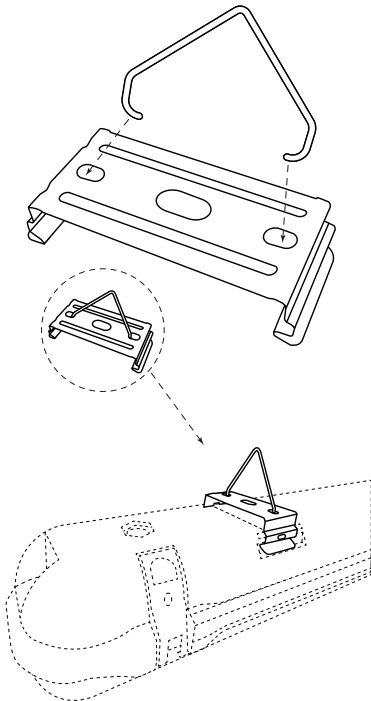

colgador
Marseille
ficha técnica
datasheet

ref. 5551480

Nombre / Name	Colgador estancia Marseille
Referencia / Reference	5551480
Materiales / Materials	Acero
Difusor / Diffuser	-
Potencia / Power	-
Temperatura de color / Color temperature	-
Flujo luminoso / Luminous flux	-
Dimable / Dimmable	-
Ángulo de apertura / Beam angle	-
Ángulo de inclinación / Inclination angle	-
IP	-
IK	-
F.P	-
UGR	-
IRC	-
Chip	-
Driver	-
Vida media (duración) / Average life	-
Clase energética / Energy class	-
Aislamiento eléctrico / Electrical isolation	-
Colores / Colors	Metálico / Metallic
Medida exterior / Product size	48mm x 35mm
Medidas de corte / Cutting measurements	-
Tª (ambiente/trabajo) / Tª (environment/work)	-
Input	-
Output	-
Frecuencia / Frequency	-
Peso / Weight	2grs
Certificados / Certificates	-
Garantía / Warranty	2 años / 2 years